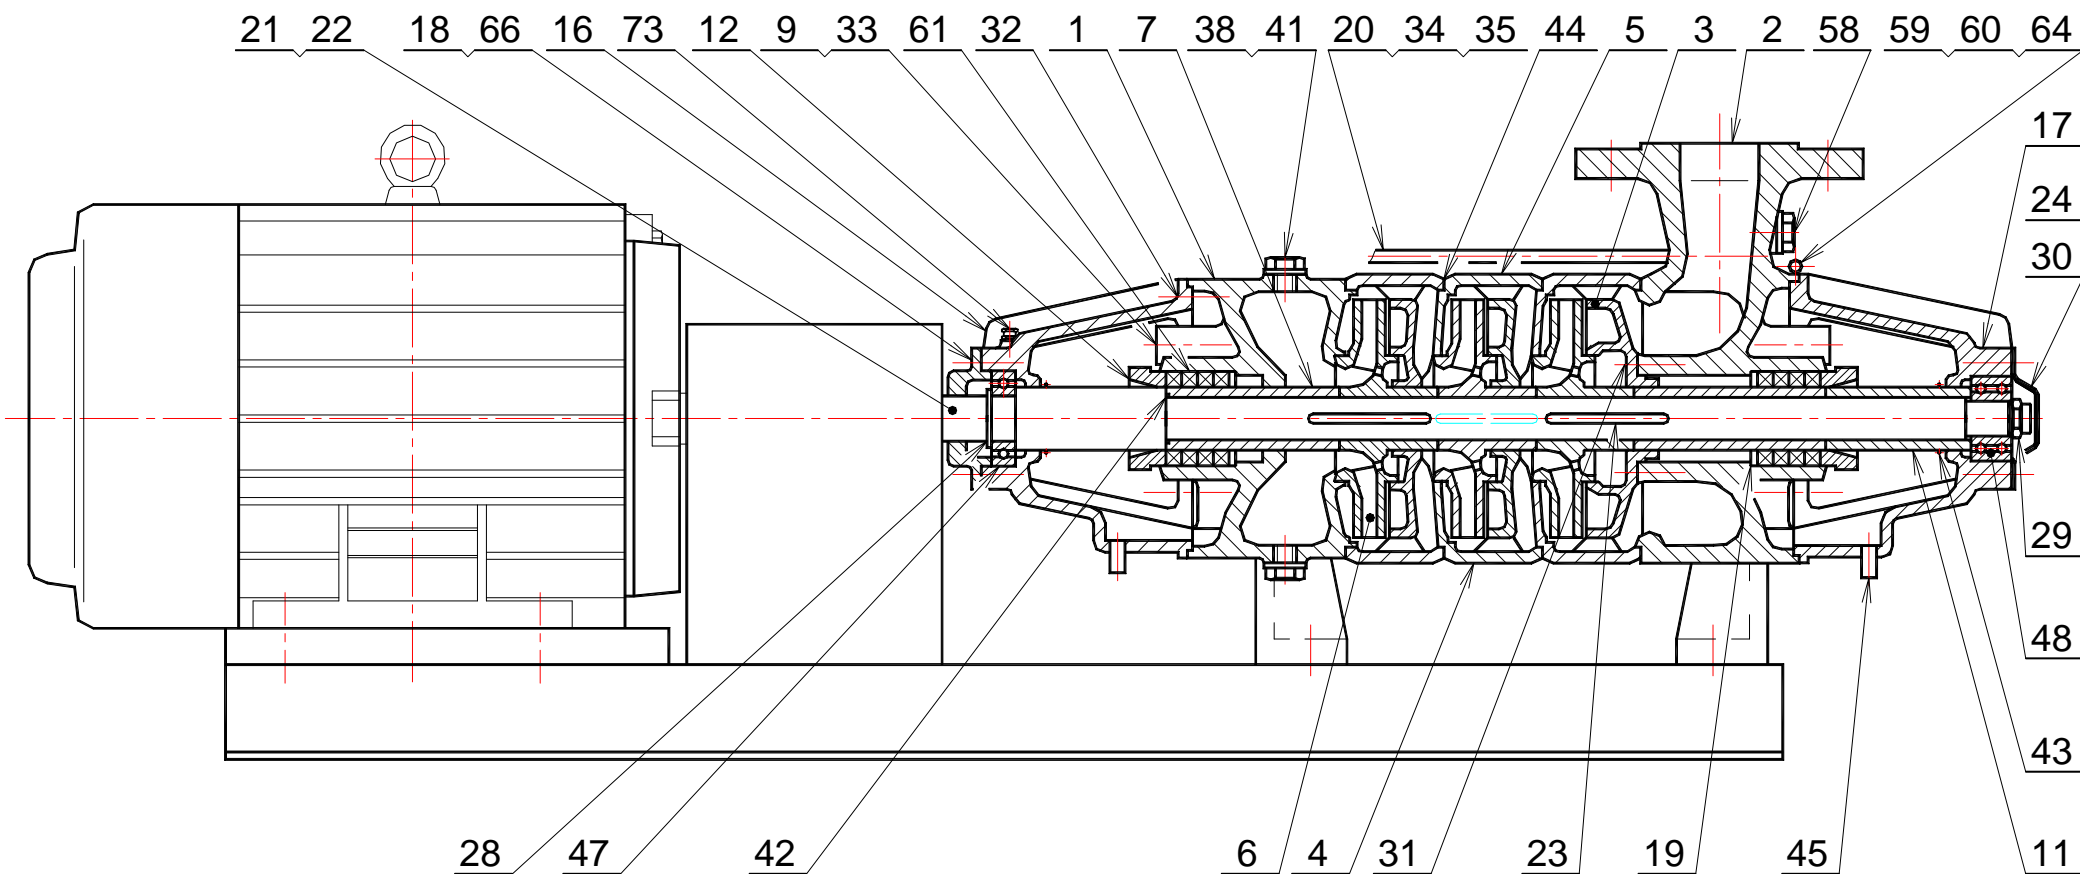

NÁHRADNÉ DIELY – ČERPADLO OSTREKOVEJ VODY CVX

Pri objednávaní je potrebné uviesť typ a počet článkov čerpadla.

POZ.	NÁZOV	KATAL. ČÍSLO	KUSY	POZNÁMKA
<u>1</u>	Sacie teleso	CVX-1	1	
<u>2</u>	Výtlačné teleso	CVX-2	1	
<u>3</u>	Vložka	CVX-3	1	
<u>4</u>	Plášť článku	CVX-4	-	Podľa množstva článkov na čerpadle.
<u>5</u>	Teleso článku	CVX-5	-	Podľa množstva článkov na čerpadle.
<u>6</u>	Obežné koleso	CVX-6	-	Podľa množstva článkov na čerpadle.
<u>7</u>	Puzdro upchávky	CVX-7	1	
<u>8</u>	Vložka spojky LKR75	CVX-8	1	
<u>9</u>	Matica	CVX-9	sada	
<u>10</u>	Polospojka LKR 75 (motor)	CVX-10	1	
<u>11</u>	Puzdro hriadeľa	CVX-11	1	
<u>12</u>	Veko upchávky	CVX-12	1	
<u>13</u>	Polospojka LKR 75 (čerpadlo)	CVX-13	1	
<u>16</u>	Teleso ložiska	CVX-16	1	
<u>17</u>	Teleso ložiska	CVX-17	1	
<u>18</u>	Veko ložiska	CVX-18	1	
<u>19</u>	Vložka	CVX-19	1	
<u>20</u>	Sťahovacia skrutka	CVX-20	1	
<u>21</u>	Hriadeľ	CVX-21	1	
<u>22</u>	Pero	CVX-22	sada	
<u>23</u>	Pero	CVX-23	sada	
<u>24</u>	Veko	CVX-24	1	
<u>28</u>	Poistný krúžok	CVX-28	1	
<u>29</u>	Matica	CVX-29	1	
<u>30÷33</u>	Skrutka	CVX-33	sada	
<u>34</u>	Matica	CVX-34	sada	
<u>35</u>	Podložka	CVX-35	sada	
<u>38</u>	Zátka	CVX-38	sada	
<u>41</u>	Tesniaci krúžok	CVX-41	sada	
<u>42</u>	Krúžok	CVX-42	1	