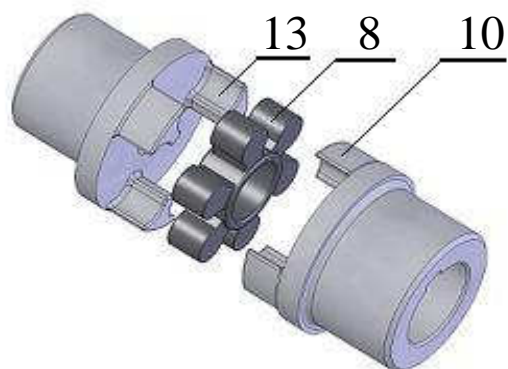

NÁHRADNÉ DIELY – ČERPADLO OSTREKOVEJ VODY CVX

Pri objednávaní je potrebné uviesť typ a počet článkov čerpadla.

POZ.	NÁZOV	KATAL. ČÍSLO	KUSY	POZNÁMKA
<u>1</u>	Sacie teleso	CVX-1	1	
<u>2</u>	Výtlačné teleso	CVX-2	1	
<u>3</u>	Vložka	CVX-3	1	
<u>4</u>	Plášť článku	CVX-4	-	Podľa množstva článkov na čerpadle.
<u>5</u>	Teleso článku	CVX-5	-	Podľa množstva článkov na čerpadle.
<u>6</u>	Obežné koleso	CVX-6	-	Podľa množstva článkov na čerpadle.
<u>7</u>	Puzdro upchávky	CVX-7	1	
<u>8</u>	Vložka spojky LKR75	CVX-8	1	
<u>9</u>	Matica	CVX-9	sada	
<u>10</u>	Polospojka LKR 75 (motor)	CVX-10	1	
<u>11</u>	Puzdro hriadeľa	CVX-11	1	
<u>12</u>	Veko upchávky	CVX-12	1	
<u>13</u>	Polospojka LKR 75 (čerpadlo)	CVX-13	1	
<u>16</u>	Teleso ložiska	CVX-16	1	
<u>17</u>	Teleso ložiska	CVX-17	1	
<u>18</u>	Veko ložiska	CVX-18	1	
<u>19</u>	Vložka	CVX-19	1	
<u>20</u>	Sťahovacia skrutka	CVX-20	1	
<u>21</u>	Hriadeľ	CVX-21	1	
<u>22</u>	Pero	CVX-22	sada	
<u>23</u>	Pero	CVX-23	sada	
<u>24</u>	Veko	CVX-24	1	
<u>28</u>	Poistný krúžok	CVX-28	1	
<u>29</u>	Matica	CVX-29	1	
<u>30÷33</u>	Skrutka	CVX-33	sada	
<u>34</u>	Matica	CVX-34	sada	
<u>35</u>	Podložka	CVX-35	sada	
<u>38</u>	Zátka	CVX-38	sada	
<u>41</u>	Tesniaci krúžok	CVX-41	sada	
<u>42</u>	Krúžok	CVX-42	1	

<u>43</u>	Krúžok odstrekovací	CVX-43	1	
<u>44</u>	Tesnenie	CVX-44	1	
<u>45</u>	Odkvap. trubka	CVX-45	2	
<u>47</u>	Radiálne ložisko	CVX-47	1	
<u>48</u>	Ložisko radiálno-axiálne	CVX-48	1	
<u>58</u>	Zátka	CVX-58	1	
<u>59</u>	Spojovacia trubka	CVX-59	1	
<u>60</u>	Čap	CVX-60	1	
<u>61</u>	Upchávkové tesnenie	CVX-61	sada	
<u>64</u>	Krúžok	CVX-64	1	
<u>66</u>	Skrutka	CVX-66	sada	
<u>73</u>	Maznica	CVX-73	sada	