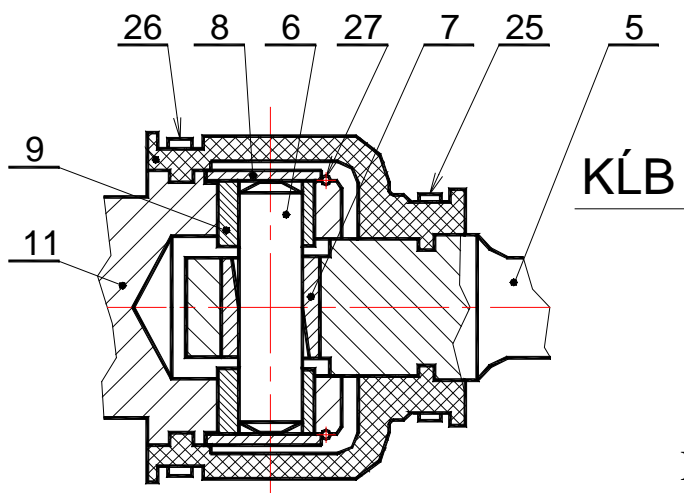

NÁHRADNÉ DIELY – KALOVÉ ČERPADLO EFS

Pri objednávaní je potrebné uviesť typ čerpadla EFS (50,65,80,100).

POZ.	NÁZOV	KATAL. ČÍSLO	KUSY	POZNÁMKA
<u>1</u>	Stator	EFS-1	1	
<u>2</u>	Sacie teleso	EFS-2	1	
<u>3</u>	Výtlačné teleso	EFS-3	1	
<u>4</u>	Hriadeľ	EFS-4	1	
<u>5</u>	Spojovacia tyč	EFS-5	1	
<u>6</u>	Kolík	EFS-6	2	
<u>7</u>	Puzdro tyče	EFS-7	2	
<u>8</u>	Tesnenie kĺbu	EFS-8	2	
<u>9</u>	Puzdro hlavy	EFS-9	4	
<u>10</u>	Kryt kĺbu	EFS-10	2	
<u>11</u>	Vreteno	EFS-11	1	
<u>12</u>	Oporný krúžok hriadeľa	EFS-12	1	
<u>13</u>	Oporný krúžok kozlíka	EFS-13	1	
<u>14</u>	Rozperné puzdro ložiska	EFS-14	1	
<u>15</u>	Ostrekovací krúžok	EFS-15	1	
<u>16</u>	Ložisko	EFS-16	2	
<u>17</u>	Kozlík	EFS-17	1	
<u>18</u>	Teleso upchávky	EFS-18	1	
<u>19</u>	Príruba upchávky	EFS-19	1	
<u>20</u>	Tesnenie upchávky	EFS-20	2	
<u>21</u>	Krúžok	EFS-21	1	
<u>22</u>	Krúžok	EFS-22	1	
<u>23</u>	Gufero	EFS-23	1	
<u>24</u>	Podložka	EFS-24	8	
<u>25</u>	Objímka	EFS-25	2	
<u>26</u>	Objímka	EFS-26	2	
<u>27</u>	Poistný krúžok	EFS-27	2	
<u>28</u>	Spojovacia skrutka	EFS-28	4	
<u>29</u>	Zátka	EFS-29	1	
<u>30</u>	Matica	EFS-30	8	