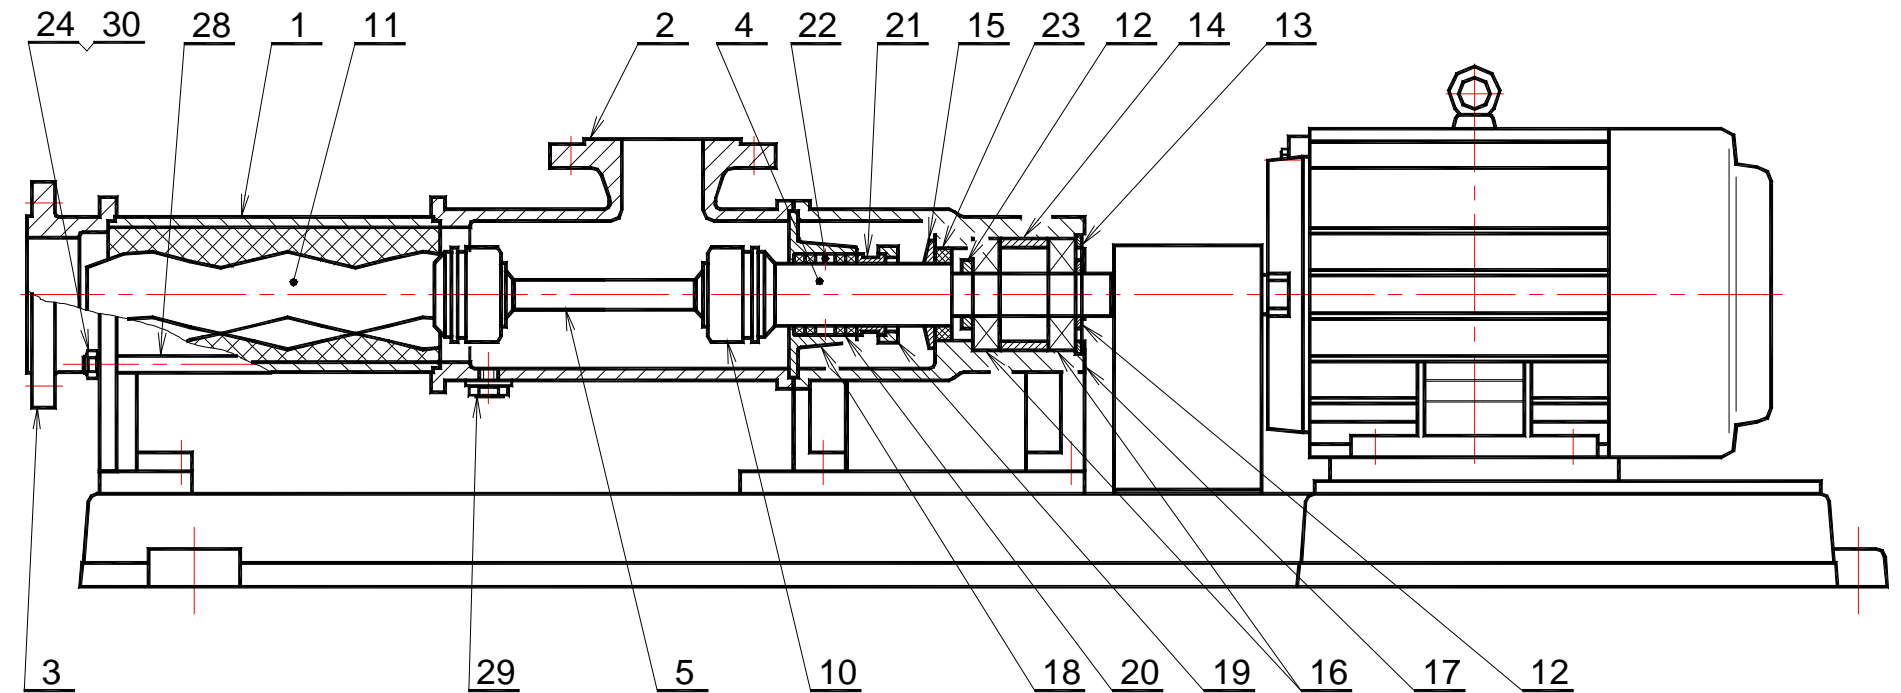

NÁHRADNÉ DIELY – KALOVÉ ČERPADLO EFS

Pri objednávaní je potrebné uviesť typ čerpadla EFS (50,65,80,100).

POZ.	NÁZOV	KATAL. ČÍSLO	KUSY	POZNÁMKA
<u>1</u>	Stator	EFS-1	1	
<u>2</u>	Sacie teleso	EFS-2	1	
<u>3</u>	Výtlačné teleso	EFS-3	1	
<u>4</u>	Hriadeľ	EFS-4	1	
<u>5</u>	Spojovacia tyč	EFS-5	1	
<u>6</u>	Kolík	EFS-6	2	
<u>7</u>	Puzdro tyče	EFS-7	2	
<u>8</u>	Tesnenie kĺbu	EFS-8	2	
<u>9</u>	Puzdro hlavy	EFS-9	4	
<u>10</u>	Kryt kĺbu	EFS-10	2	
<u>11</u>	Vreteno	EFS-11	1	
<u>12</u>	Oporný krúžok hriadeľa	EFS-12	1	
<u>13</u>	Oporný krúžok kozlíka	EFS-13	1	
<u>14</u>	Rozperné puzdro ložiska	EFS-14	1	
<u>15</u>	Ostrekovací krúžok	EFS-15	1	
<u>16</u>	Ložisko	EFS-16	2	
<u>17</u>	Kozlík	EFS-17	1	
<u>18</u>	Teleso upchávky	EFS-18	1	
<u>19</u>	Príruba upchávky	EFS-19	1	
<u>20</u>	Tesnenie upchávky	EFS-20	2	
<u>21</u>	Krúžok	EFS-21	1	
<u>22</u>	Krúžok	EFS-22	1	
<u>23</u>	Gufero	EFS-23	1	
<u>24</u>	Podložka	EFS-24	8	
<u>25</u>	Objímka	EFS-25	2	
<u>26</u>	Objímka	EFS-26	2	
<u>27</u>	Poistný krúžok	EFS-27	2	
<u>28</u>	Spojovacia skrutka	EFS-28	4	
<u>29</u>	Zátka	EFS-29	1	
<u>30</u>	Matica	EFS-30	8	