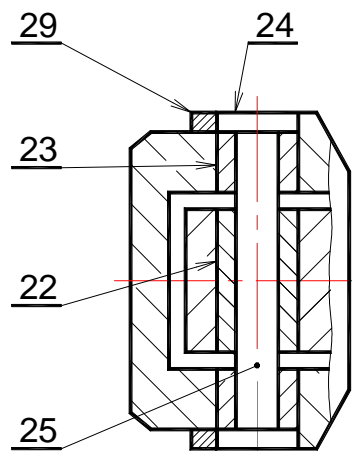

## NÁHRADNÉ DIELY - KALOVÉ ČERPADLO EPR

KLB

Pri objednávaní je potrebné uviesť typ čerpadla napr. EPR 65, (80)...

<b>POZ.</b>	<b>NÁZOV</b>	<b>KATAL. ČÍSLO</b>	<b>KUSY</b>	<b>POZNÁMKA</b>
<b><u>3</u></b>	Výtlačné teleso	EPR-3	1	
<b><u>4</u></b>	Sacie teleso	EPR -4	1	
<b><u>5</u></b>	Ložiskový kozlík	EPR -5	1	
<b><u>6</u></b>	Upchávkové teleso	EPR -6	1	
<b><u>7</u></b>	Stator	EPR -7	1	
<b><u>13</u></b>	Vretno	EPR -13	1	
<b><u>19</u></b>	Hnací hriadeľ	EPR -19	1	
<b><u>21</u></b>	Spojovací hriadeľ	EPR -21	1	
<b><u>22</u></b>	Puzdro kĺbu hriadeľa	EPR -22	2	
<b><u>23</u></b>	Puzdro hlavy	EPR -23	4	
<b><u>24</u></b>	Krúžok hlavy	EPR -24	1	
<b><u>25</u></b>	Kolík spoj. hriadeľa	EPR -25	2	
<b><u>27</u></b>	Kryt kĺbu	EPR -27	1	
<b><u>28</u></b>	Tesnenie statoru	EPR -28	2	
<b><u>29</u></b>	Krúžok	EPR -29	2	
<b><u>30</u></b>	Spojovacia skrutka	EPR -30	4	
<b><u>31</u></b>	Krúžok gufera	EPR -31	1	
<b><u>32</u></b>	Krúžok ložiskového kozlíka	EPR -32	1	
<b><u>33</u></b>	Krúžok hriadeľa	EPR -33	1	
<b><u>35</u></b>	Upchávková príruha	EPR -35	1	
<b><u>36</u></b>	Upchávkový krúžok	EPR -36	1	
<b><u>37</u></b>	Zahlcovací krúžok	EPR -37	1	
<b><u>38</u></b>	Ložisko	EPR -38	1	
<b><u>39</u></b>	Ložisko	EPR -39	1	
<b><u>40</u></b>	Veko ložiska	EPR -40	1	
<b><u>41</u></b>	Krúžok gufero	EPR -41	1	
<b><u>42</u></b>	Krúžok gufero	EPR -42	1	

<b><u>43</u></b>	Tesniaci krúžok upchávky	EPR -43	sada	
<b><u>45</u></b>	Poistný krúžok	EPR -45	1	
<b><u>47</u></b>	Tesnenie	EPR -47	1	
<b><u>50</u></b>	Odvodňovacia zátka	EPR -50	1	
<b><u>52</u></b>	Viazací drôt	EPR -52	-	
<b><u>54</u></b>	Skrutka	EPR -54	sada	
<b><u>55</u></b>	Matica	EPR -55	sada	