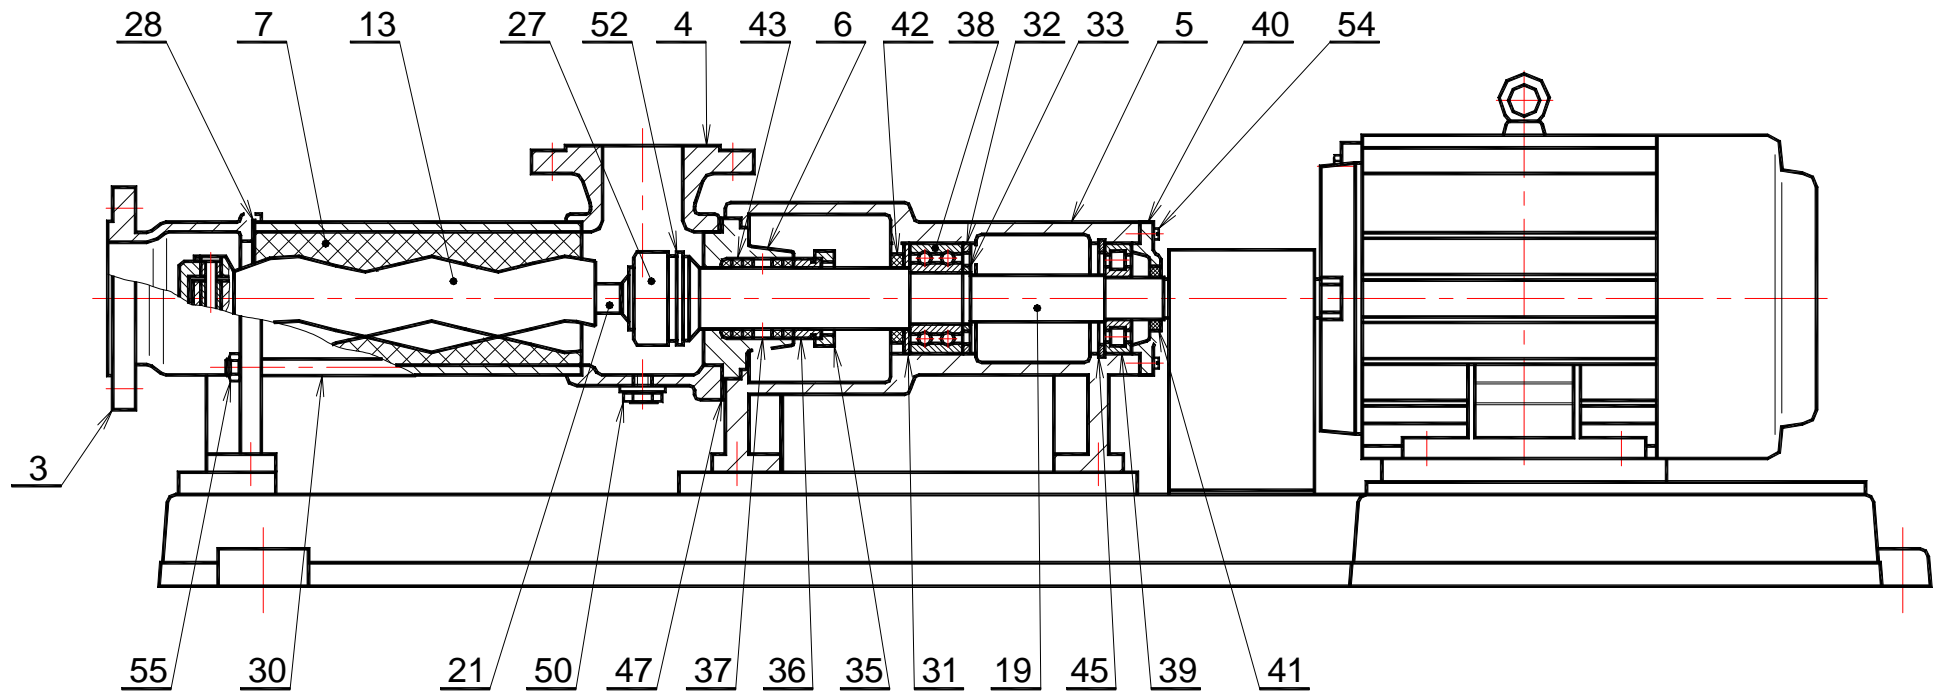

## NÁHRADNÉ DIELY - KALOVÉ ČERPADLO EPR

KLB

Pri objednávaní je potrebné uviesť typ čerpadla napr. EPR 65, (80)...

<b>POZ.</b>	<b>NÁZOV</b>	<b>KATAL. ČÍSLO</b>	<b>KUSY</b>	<b>POZNÁMKA</b>
<b><u>3</u></b>	Výtlačné teleso	EPR-3	1	
<b><u>4</u></b>	Sacie teleso	EPR -4	1	
<b><u>5</u></b>	Ložiskový kozlík	EPR -5	1	
<b><u>6</u></b>	Upchávkové teleso	EPR -6	1	
<b><u>7</u></b>	Stator	EPR -7	1	
<b><u>13</u></b>	Vretno	EPR -13	1	
<b><u>19</u></b>	Hnací hriadeľ	EPR -19	1	
<b><u>21</u></b>	Spojovací hriadeľ	EPR -21	1	
<b><u>22</u></b>	Puzdro kĺbu hriadeľa	EPR -22	2	
<b><u>23</u></b>	Puzdro hlavy	EPR -23	4	
<b><u>24</u></b>	Krúžok hlavy	EPR -24	1	
<b><u>25</u></b>	Kolík spoj. hriadeľa	EPR -25	2	
<b><u>27</u></b>	Kryt kĺbu	EPR -27	1	
<b><u>28</u></b>	Tesnenie statoru	EPR -28	2	
<b><u>29</u></b>	Krúžok	EPR -29	2	
<b><u>30</u></b>	Spojovacia skrutka	EPR -30	4	
<b><u>31</u></b>	Krúžok gufera	EPR -31	1	
<b><u>32</u></b>	Krúžok ložiskového kozlíka	EPR -32	1	
<b><u>33</u></b>	Krúžok hriadeľa	EPR -33	1	
<b><u>35</u></b>	Upchávková príruha	EPR -35	1	
<b><u>36</u></b>	Upchávkový krúžok	EPR -36	1	
<b><u>37</u></b>	Zahlcovací krúžok	EPR -37	1	
<b><u>38</u></b>	Ložisko	EPR -38	1	
<b><u>39</u></b>	Ložisko	EPR -39	1	
<b><u>40</u></b>	Veko ložiska	EPR -40	1	
<b><u>41</u></b>	Krúžok gufero	EPR -41	1	
<b><u>42</u></b>	Krúžok gufero	EPR -42	1	

<b><u>43</u></b>	Tesniaci krúžok upchávky	EPR -43	sada	
<b><u>45</u></b>	Poistný krúžok	EPR -45	1	
<b><u>47</u></b>	Tesnenie	EPR -47	1	
<b><u>50</u></b>	Odvodňovacia zátka	EPR -50	1	
<b><u>52</u></b>	Viazací drôt	EPR -52	-	
<b><u>54</u></b>	Skrutka	EPR -54	sada	
<b><u>55</u></b>	Matica	EPR -55	sada	