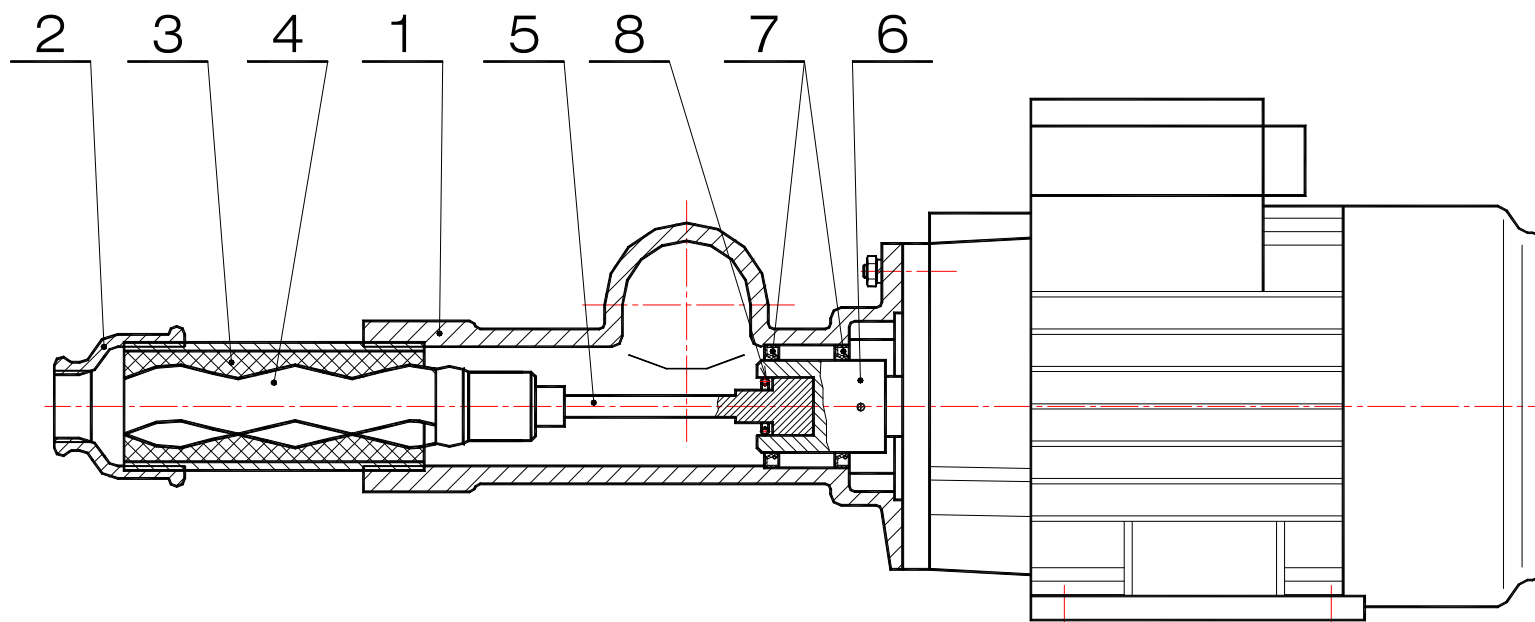

NÁHRADNÉ DIELY – ČERPADLO 3/4 EQR

POZ.	NÁZOV	KATAL. ČÍSLO	KUSY	POZNÁMKA
<u>1</u>	Sacie teleso	EQR-1	1	
<u>2</u>	Výtlačné teleso	EQR-2	2	
<u>3</u>	Stator komplet	EQR-3	1	
<u>4</u>	Vretno	EQR-4	1	
<u>5</u>	Hriadeľ spojovací komplet	EQR-5	1	
<u>6</u>	Spojka hriadeľa	EQR-6	1	
<u>7</u>	Gufero 30x47x10	EQR-7	2	
<u>8</u>	Kružok zaisťovací	EQR-8	1	